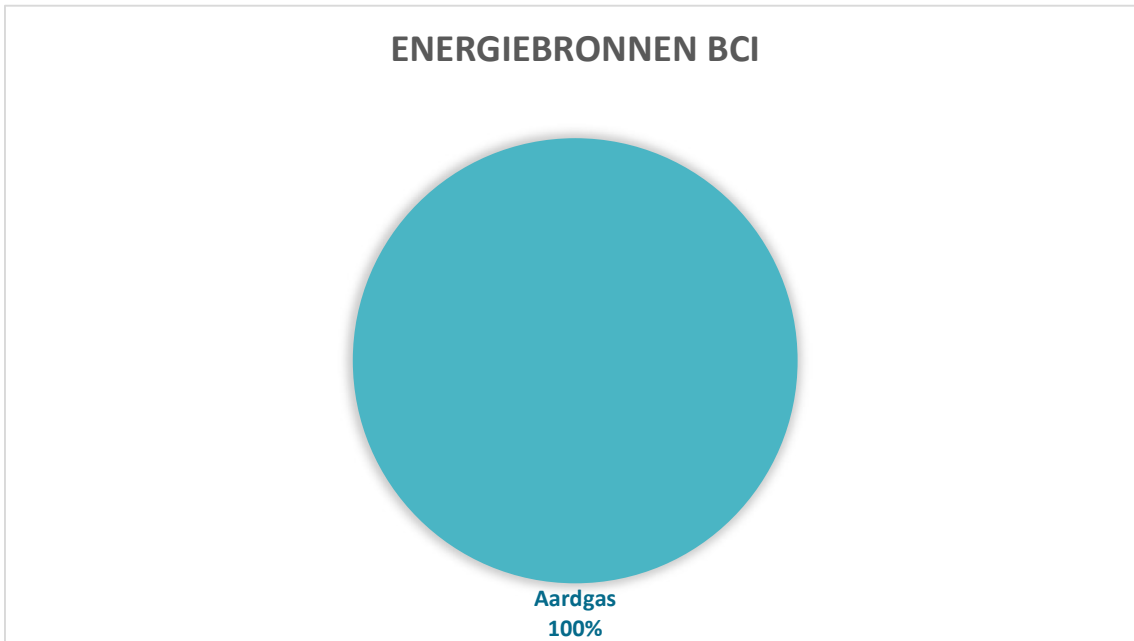

Stroometiket 2021

Aardgas 100%

Milieugevolgen
CO2 (Kg/MWh) 398

Brainchild
Commodity
Intelligence