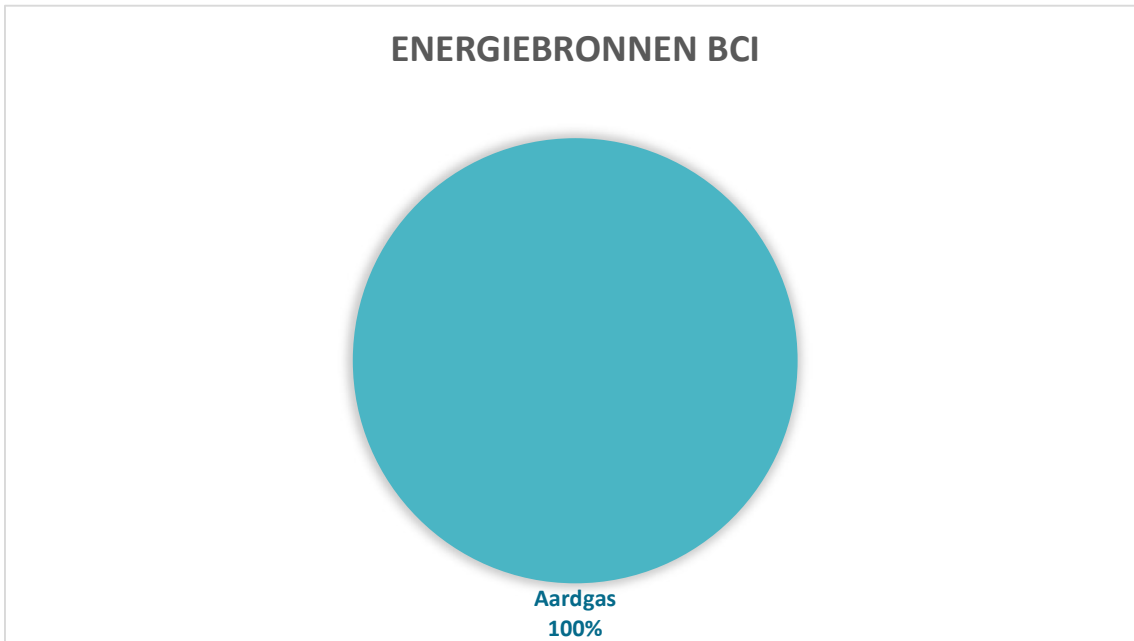

Stroommetiket 2022

Aardgas 100%

Milieu-gevolgen
CO2 (Kg/MWh) 380

Brainchild
Commodity
Intelligence