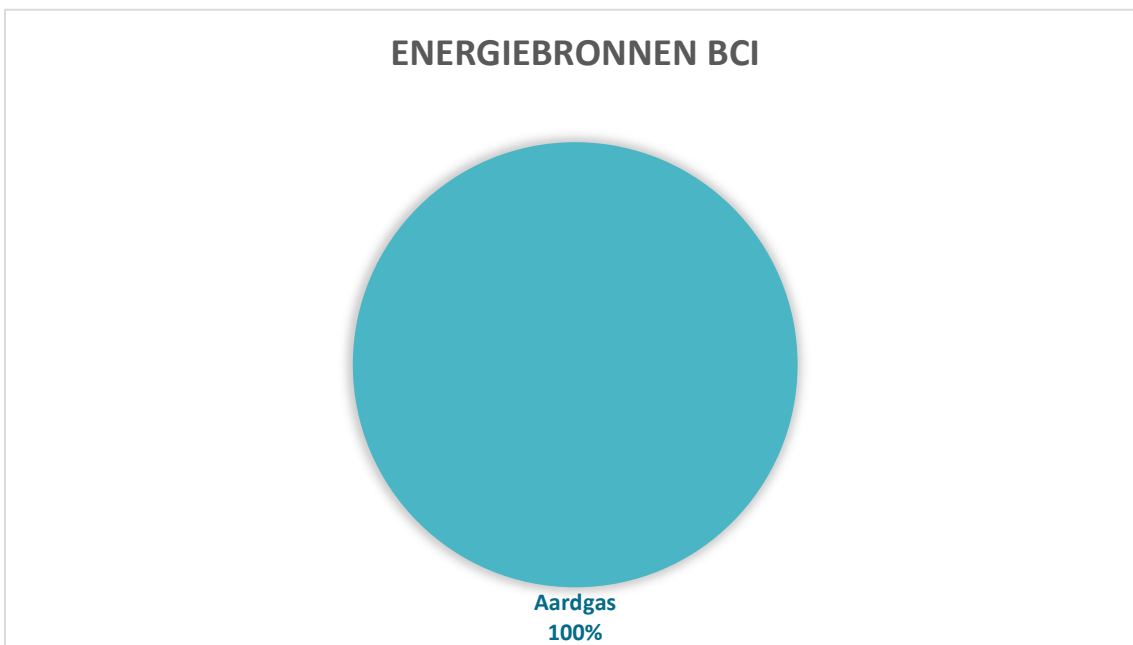

Stroommetiket 2023

Aardgas

100%

Milieu-gevolgen
CO2 (Kg/MWh)

380

Brainchild
Commodity
Intelligence