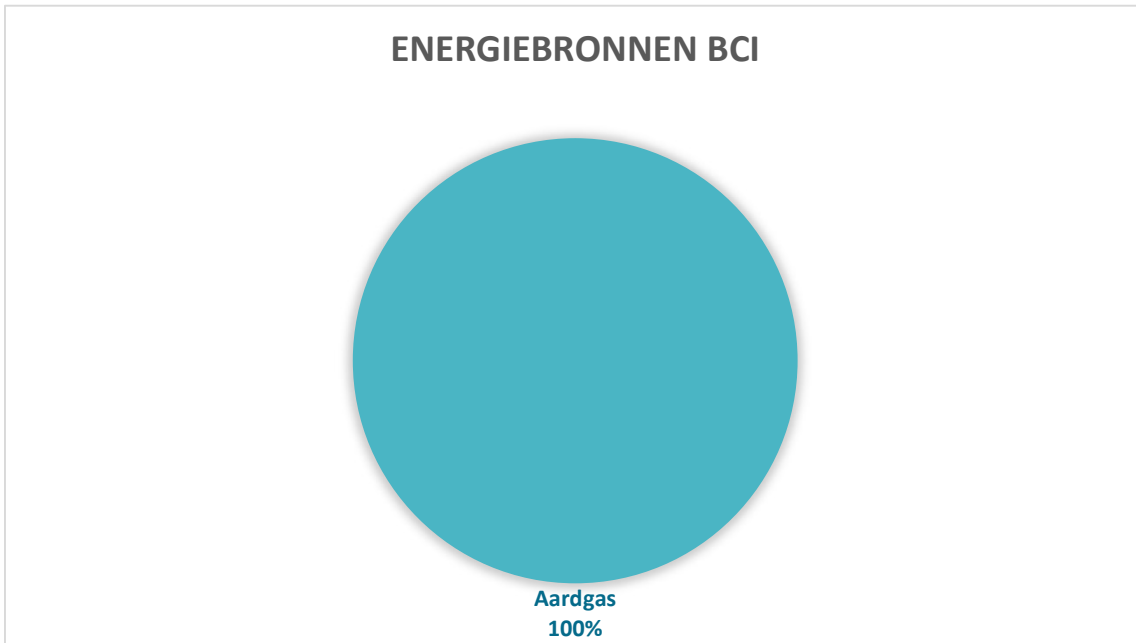

Stroommetiket 2024

Aardgas 100%

Milieu-gevolgen
CO2 (Kg/MWh) 380

Brainchild
Commodity
Intelligence